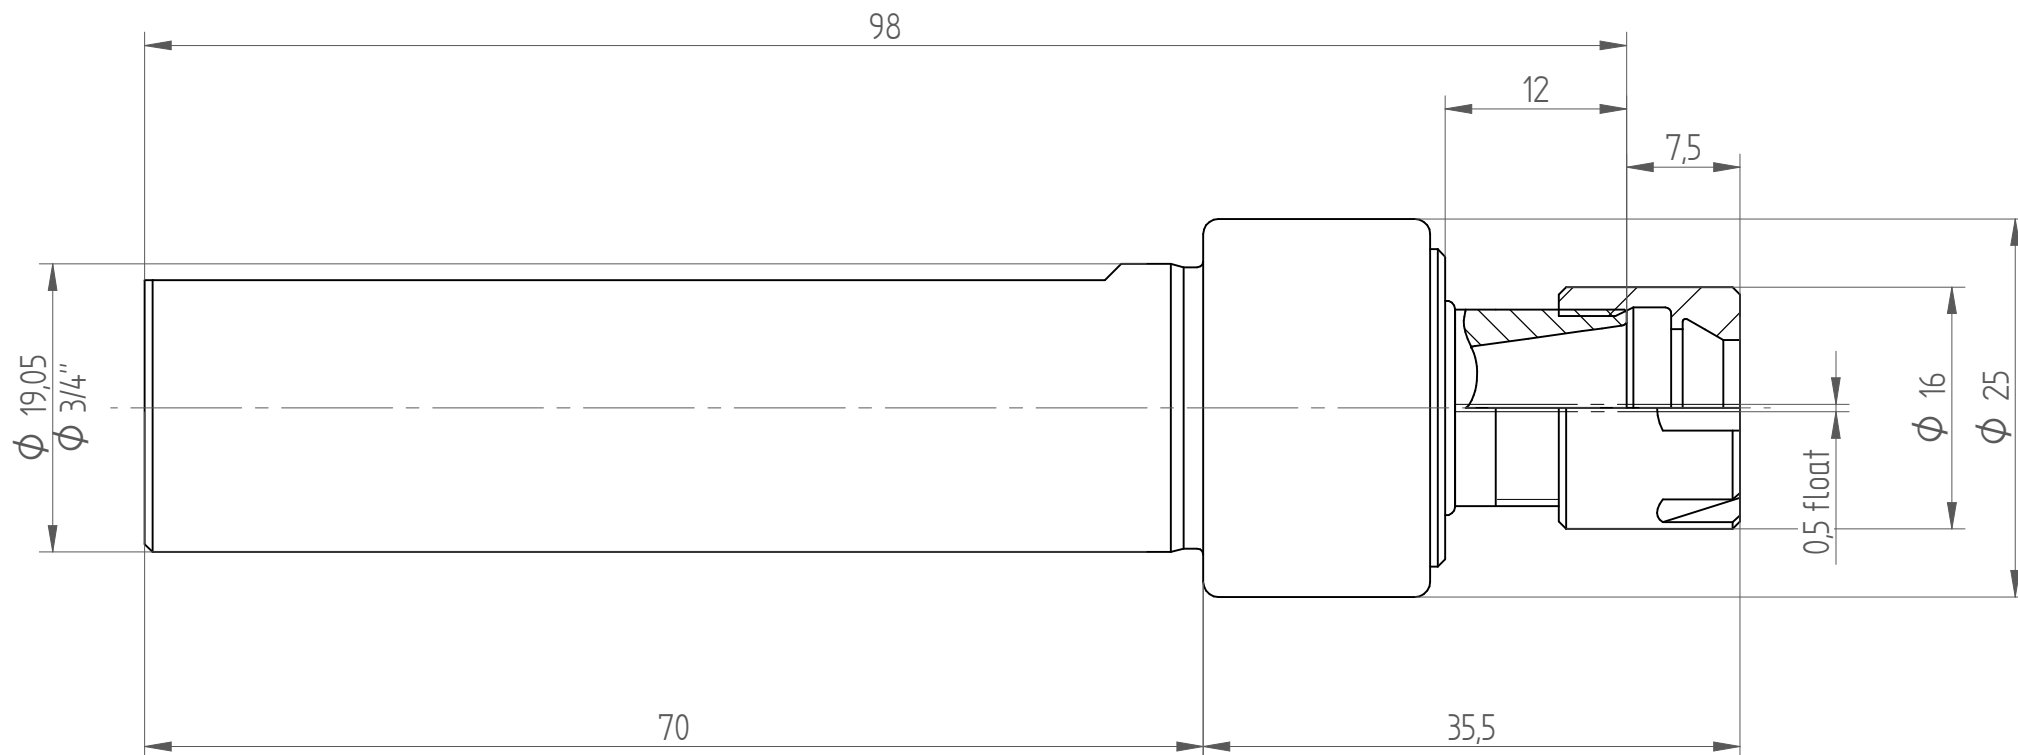

Swiss
Precision
Tools

REGO-FIX®

REGO-FIX AG
Obermattweg 60
4456 Tenniken / Switzerland

Phone +41 61 976 14 66
Fax +41 61 976 14 14
www.rego-fix.com

This is a non-controlled copy. All information given herein is subject to change without notice

The information given herein has been carefully checked and is believed to be correct. REGO-FIX, however, assumes no responsibility or liability for any errors, inaccuracies or omissions that may appear in this drawing

This document is subject to copyright laws. No part of this document may be reproduced or transmitted in any form or any means, electronic or mechanic, for any purpose, without the express written permission of REGO-FIX

Type : MPH3/4"_ER11M
Part No. : 261991108
Date : 19.02.2015
Scale : 2:1